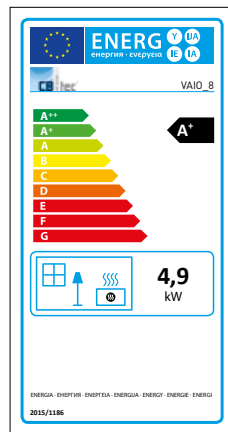

Caractéristiques de performance	VAIO_1	VAIO_2	VAIO_3	VAIO_4	VAIO_5	VAIO_6	VAIO_7	VAIO_8	VAIO_9	VAIO_10
Puissance calorifique nominale en kW	4,0	5,0	5,9	5,9	4,0	4,0	4,9	4,9	7,0	7,0
Rendement en %	80,5	81,0	81,0	81,0	80,5	80,5	82,0	82,0	80,0	80,0
Puissance de chauffage mini./maxi. en kW	3-8	3-8	3-8	3-8	3-8	3-8	3-7	3-7	3-9	3-9
Flux massique des gaz d'échappement pour puissance calorifique nominale en g/s	4,0	4,3	4,7	4,7	4,0	4,0	4,1	4,1	5,9	5,9
Température des gaz d'échappement au niveau du manchon en °C	332	304	314	314	332	332	260	260	267	267
Pression de refoulement mini. pour puissance calorifique nominale en Pa	12	12	12	12	12	12	12	12	12	12
La classe d'efficacité énergétique du modèle	A+	A+	A+	A+	A+	A+	A+	A+	A+	A+
Besoins en air de combustion en m³ / h	11,5	12,4	12,4	12,4	11,5	11,5	11,8	11,8	17,0	17,0

Remarques: Toutes les indications de hauteurs se rapportent aux dimensions lorsque les pieds sont entièrement vissés.

Fiche produit et label énergétique

conforme à l'ordonnance EU 2015/1186

Le nom du fournisseur ou la marque commerciale:	CB stone-tec GmbH									
La référence du modèle donnée par le fournisseur:	VAIO_1	VAIO_2	VAIO_3	VAIO_4	VAIO_5	VAIO_6	VAIO_7	VAIO_8	VAIO_9	VAIO_10
La classe d'efficacité énergétique du modèle:	A+	A+	A+	A+	A+	A+	A+	A+	A+	A+
La puissance thermique directe en [kW]:	4,0	5,0	5,9	5,9	4,0	4,0	5,0	5,9	5,9	4,0
L'indice d'efficacité énergétique EEI:	107,8	108,3	108,7	108,7	107,8	107,8	108,3	108,7	108,7	107,8
Le rendement utile à la puissance thermique nominale [%]:	80,5	81,0	81,0	81,0	80,5	80,5	81,0	81,0	81,0	80,5
Le rendement utile à la puissance thermique minimale [%]:	N.A.									
Mesures spécifiques (lors de l'assemblage, de la maintenance):	Voir mode d'emploi									