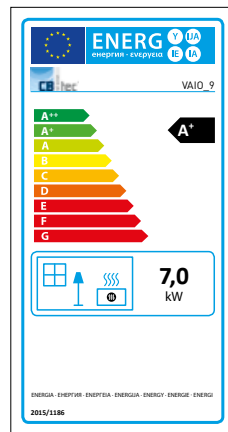

Caractéristiques de performance	VAIO_1	VAIO_2	VAIO_3	VAIO_4	VAIO_5	VAIO_6	VAIO_7	VAIO_8	VAIO_9	VAIO_10
Puissance calorifique nominale en kW	4,0	5,0	5,9	5,9	4,0	4,0	4,9	4,9	7,0	7,0
Rendement en %	80,5	81,0	81,0	81,0	80,5	80,5	82,0	82,0	80,0	80,0
Puissance de chauffage mini./maxi. en kW	3-8	3-8	3-8	3-8	3-8	3-8	3-7	3-7	3-9	3-9
Flux massique des gaz d'échappement pour puissance calorifique nominale en g/s	4,0	4,3	4,7	4,7	4,0	4,0	4,1	4,1	5,9	5,9
Température des gaz d'échappement au niveau du manchon en °C	332	304	314	314	332	332	260	260	267	267
Pression de refoulement mini. pour puissance calorifique nominale en Pa	12	12	12	12	12	12	12	12	12	12
La classe d'efficacité énergétique du modèle	A+	A+	A+	A+	A+	A+	A+	A+	A+	A+
Besoins en air de combustion en m³ / h	11,5	12,4	12,4	12,4	11,5	11,5	11,8	11,8	17,0	17,0

Remarques: Toutes les indications de hauteurs se rapportent aux dimensions lorsque les pieds sont entièrement vissés.

Fiche produit et label énergétique

conforme à l'ordonnance EU 2015/1186

Le nom du fournisseur ou la marque commerciale:	CB stone-tec GmbH									
La référence du modèle donnée par le fournisseur:	VAIO_1	VAIO_2	VAIO_3	VAIO_4	VAIO_5	VAIO_6	VAIO_7	VAIO_8	VAIO_9	VAIO_10
La classe d'efficacité énergétique du modèle:	A+	A+	A+	A+	A+	A+	A+	A+	A+	A+
La puissance thermique directe en [kW]:	4,0	5,0	5,9	5,9	4,0	4,0	5,0	5,9	5,9	4,0
L'indice d'efficacité énergétique EEI:	107,8	108,3	108,7	108,7	107,8	107,8	108,3	108,7	108,7	107,8
Le rendement utile à la puissance thermique nominale [%]:	80,5	81,0	81,0	81,0	80,5	80,5	81,0	81,0	81,0	80,5
Le rendement utile à la puissance thermique minimale [%]:	N.A.									
Mesures spécifiques (lors de l'assemblage, de la maintenance):	Voir mode d'emploi									