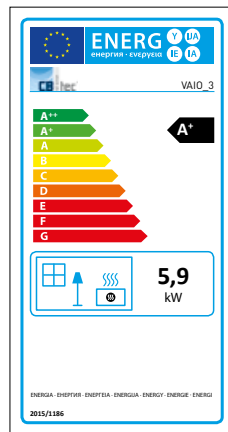

Caractéristiques de performance	VAIO_1	VAIO_2	VAIO_3	VAIO_4	VAIO_5	VAIO_6	VAIO_7	VAIO_8	VAIO_9	VAIO_10
Puissance calorifique nominale en kW	4,0	5,0	5,9	5,9	4,0	4,0	4,9	4,9	7,0	7,0
Rendement en %	80,5	81,0	81,0	81,0	80,5	80,5	82,0	82,0	80,0	80,0
Puissance de chauffage mini./maxi. en kW	3-8	3-8	3-8	3-8	3-8	3-8	3-7	3-7	3-9	3-9
Flux massique des gaz d'échappement pour puissance calorifique nominale en g/s	4,0	4,3	4,7	4,7	4,0	4,0	4,1	4,1	5,9	5,9
Température des gaz d'échappement au niveau du manchon en °C	332	304	314	314	332	332	260	260	267	267
Pression de refoulement mini. pour puissance calorifique nominale en Pa	12	12	12	12	12	12	12	12	12	12
La classe d'efficacité énergétique du modèle	A+	A+	A+	A+	A+	A+	A+	A+	A+	A+
Besoins en air de combustion en m³ / h	11,5	12,4	12,4	12,4	11,5	11,5	11,8	11,8	17,0	17,0

Remarques: Toutes les indications de hauteurs se rapportent aux dimensions lorsque les pieds sont entièrement vissés.

Fiche produit et label énergétique

conforme à l'ordonnance EU 2015/1186

Le nom du fournisseur ou la marque commerciale:	CB stone-tec GmbH									
La référence du modèle donnée par le fournisseur:	VAIO_1	VAIO_2	VAIO_3	VAIO_4	VAIO_5	VAIO_6	VAIO_7	VAIO_8	VAIO_9	VAIO_10
La classe d'efficacité énergétique du modèle:	A+	A+	A+	A+	A+	A+	A+	A+	A+	A+
La puissance thermique directe en [kW]:	4,0	5,0	5,9	5,9	4,0	4,0	5,0	5,9	5,9	4,0
L'indice d'efficacité énergétique EEI:	107,8	108,3	108,7	108,7	107,8	107,8	108,3	108,7	108,7	107,8
Le rendement utile à la puissance thermique nominale [%]:	80,5	81,0	81,0	81,0	80,5	80,5	81,0	81,0	81,0	80,5
Le rendement utile à la puissance thermique minimale [%]:	N.A.									
Mesures spécifiques (lors de l'assemblage, de la maintenance):	Voir mode d'emploi									