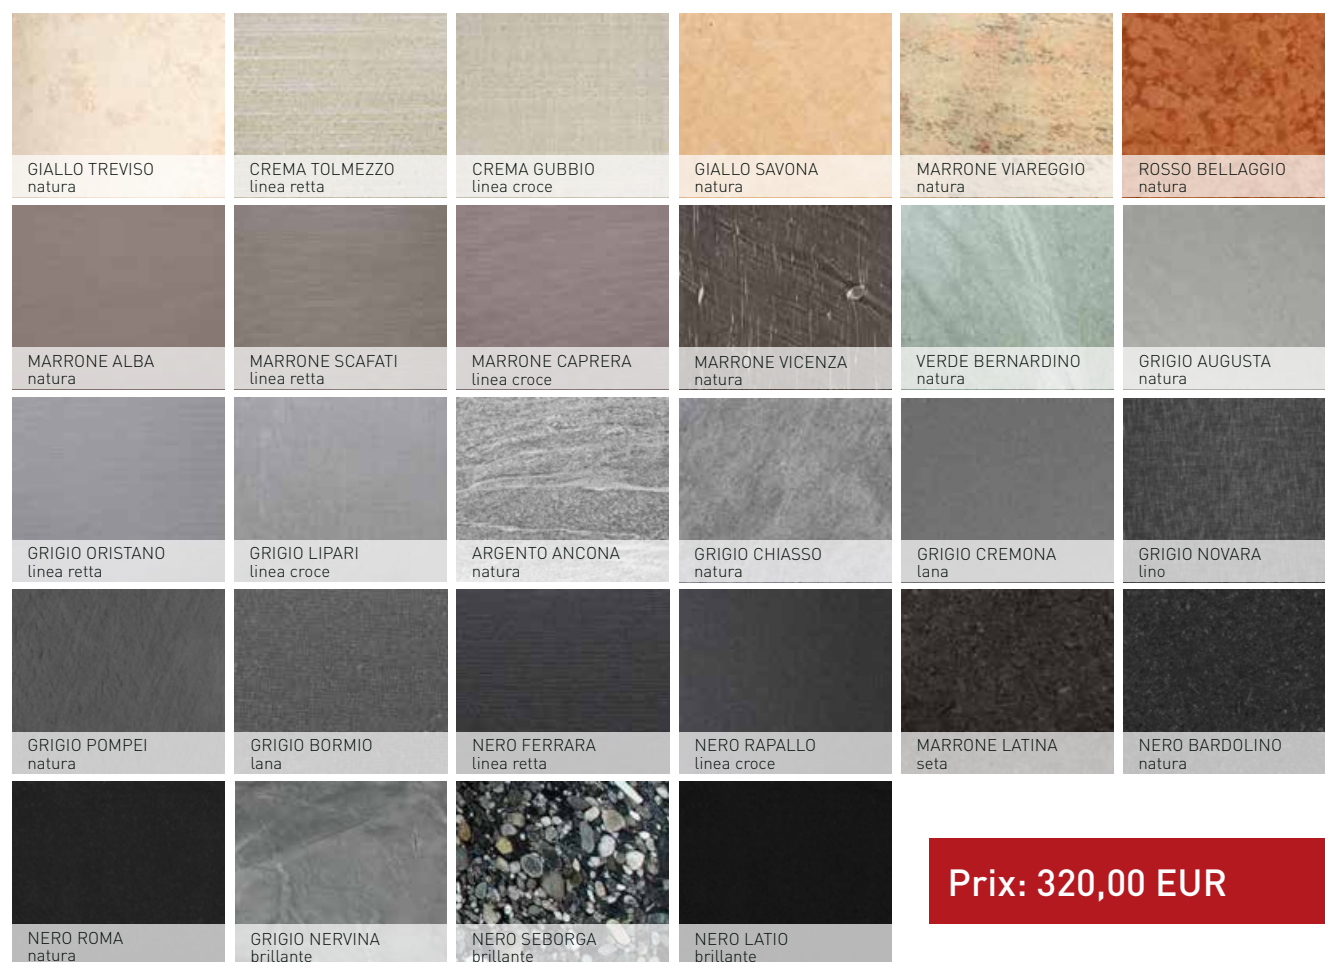

VAIO – individual package

Avec le VAIO Individual Package, vous pouvez combiner librement 28 types de pierres naturelles exclusives. Ceux-ci peuvent également être utilisés avec 6 types de bois dans la poignée du four. Cela signifie que plus de 100 000 variantes de design peuvent être combinées pour chaque VAIO.

28 types de pierres naturelles

- Parties latérales extra sélectionnables
- Plaque supérieure extra sélectionnables

130 variantes de poignées

- 16 types de pierre, 6 types de bois
- Déposant haut extra sélectionnables
- Déposant latéral extra sélectionnables

TYPES DE PIERRES NATURELLES – LAMBRIS