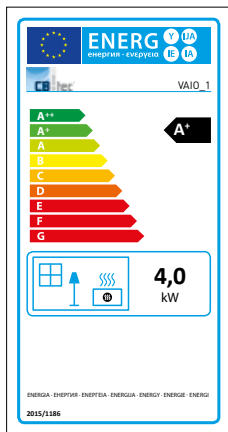

Caractéristiques de performance	VAIO_1	VAIO_2	VAIO_3	VAIO_4	VAIO_5	VAIO_6	VAIO_7	VAIO_8	VAIO_9	VAIO_10
Puissance calorifique nominale en kW	4,0	5,0	5,9	5,9	4,0	4,0	4,9	4,9	7,0	7,0
Rendement en %	80,5	81,0	81,0	81,0	80,5	80,5	82,0	82,0	80,0	80,0
Puissance de chauffage mini./maxi. en kW	3-8	3-8	3-8	3-8	3-8	3-8	3-7	3-7	3-9	3-9
Flux massique des gaz d'échappement pour puissance calorifique nominale en g/s	4,0	4,3	4,7	4,7	4,0	4,0	4,1	4,1	5,9	5,9
Température des gaz d'échappement au niveau du manchon en °C	332	304	314	314	332	332	260	260	267	267
Pression de refoulement mini. pour puissance calorifique nominale en Pa	12	12	12	12	12	12	12	12	12	12
La classe d'efficacité énergétique du modèle	A+	A+	A+	A+	A+	A+	A+	A+	A+	A+
Besoins en air de combustion en m³ / h	11,5	12,4	12,4	12,4	11,5	11,5	11,8	11,8	17,0	17,0

Remarques: Toutes les indications de hauteurs se rapportent aux dimensions lorsque les pieds sont entièrement vissés.

Fiche produit et label énergétique

conforme à l'ordonnance EU 2015/1186

Le nom du fournisseur ou la marque commerciale:	CB stone-tec GmbH									
La référence du modèle donnée par le fournisseur:	VAIO_1	VAIO_2	VAIO_3	VAIO_4	VAIO_5	VAIO_6	VAIO_7	VAIO_8	VAIO_9	VAIO_10
La classe d'efficacité énergétique du modèle:	A+	A+	A+	A+	A+	A+	A+	A+	A+	A+
La puissance thermique directe en [kW]:	4,0	5,0	5,9	5,9	4,0	4,0	5,0	5,9	5,9	4,0
L'indice d'efficacité énergétique EEI:	107,8	108,3	108,7	108,7	107,8	107,8	108,3	108,7	108,7	107,8
Le rendement utile à la puissance thermique nominale [%]:	80,5	81,0	81,0	81,0	80,5	80,5	81,0	81,0	81,0	80,5
Le rendement utile à la puissance thermique minimale [%]:	N.A.									
Mesures spécifiques (lors de l'assemblage, de la maintenance):	Voir mode d'emploi									