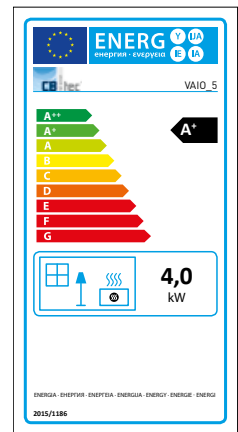

Caractéristiques de performance	VAIO_1	VAIO_2	VAIO_3	VAIO_4	VAIO_5	VAIO_6	VAIO_7	VAIO_8	VAIO_9	VAIO_10
Puissance calorifique nominale en kW	4,0	5,0	5,9	5,9	4,0	4,0	4,9	4,9	7,0	7,0
Rendement en %	80,5	81,0	81,0	81,0	80,5	80,5	82,0	82,0	80,0	80,0
Puissance de chauffage mini./maxi. en kW	3-8	3-8	3-8	3-8	3-8	3-8	3-7	3-7	3-9	3-9
Flux massique des gaz d'échappement pour puissance calorifique nominale en g/s	4,0	4,3	4,7	4,7	4,0	4,0	4,1	4,1	5,9	5,9
Température des gaz d'échappement au niveau du manchon en °C	332	304	314	314	332	332	260	260	267	267
Pression de refoulement mini. pour puissance calorifique nominale en Pa	12	12	12	12	12	12	12	12	12	12
La classe d'efficacité énergétique du modèle	A+	A+	A+	A+	A+	A+	A+	A+	A+	A+
Besoins en air de combustion en m³ / h	11,5	12,4	12,4	12,4	11,5	11,5	11,8	11,8	17,0	17,0

Remarques: Toutes les indications de hauteurs se rapportent aux dimensions lorsque les pieds sont entièrement vissés.

Fiche produit et label énergétique

conforme à l'ordonnance EU 2015/1186

Le nom du fournisseur ou la marque commerciale:	CB stone-tec GmbH									
La référence du modèle donnée par le fournisseur:	VAIO_1	VAIO_2	VAIO_3	VAIO_4	VAIO_5	VAIO_6	VAIO_7	VAIO_8	VAIO_9	VAIO_10
La classe d'efficacité énergétique du modèle:	A+	A+	A+	A+	A+	A+	A+	A+	A+	A+
La puissance thermique directe en [kW]:	4,0	5,0	5,9	5,9	4,0	4,0	5,0	5,9	5,9	4,0
L'indice d'efficacité énergétique EEI:	107,8	108,3	108,7	108,7	107,8	107,8	108,3	108,7	108,7	107,8
Le rendement utile à la puissance thermique nominale [%]:	80,5	81,0	81,0	81,0	80,5	80,5	81,0	81,0	81,0	80,5
Le rendement utile à la puissance thermique minimale [%]:	N.A.									
Mesures spécifiques (lors de l'assemblage, de la maintenance):	Voir mode d'emploi									