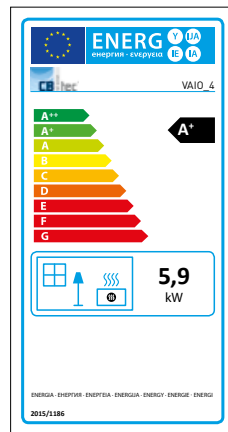

Caractéristiques de performance	VAIO_1	VAIO_2	VAIO_3	VAIO_4	VAIO_5	VAIO_6	VAIO_7	VAIO_8	VAIO_9	VAIO_10
Puissance calorifique nominale en kW	4,0	5,0	5,9	5,9	4,0	4,0	4,9	4,9	7,0	7,0
Rendement en %	80,5	81,0	81,0	81,0	80,5	80,5	82,0	82,0	80,0	80,0
Puissance de chauffage mini./maxi. en kW	3-8	3-8	3-8	3-8	3-8	3-8	3-7	3-7	3-9	3-9
Flux massique des gaz d'échappement pour puissance calorifique nominale en g/s	4,0	4,3	4,7	4,7	4,0	4,0	4,1	4,1	5,9	5,9
Température des gaz d'échappement au niveau du manchon en °C	332	304	314	314	332	332	260	260	267	267
Pression de refoulement mini. pour puissance calorifique nominale en Pa	12	12	12	12	12	12	12	12	12	12
La classe d'efficacité énergétique du modèle	A+	A+	A+	A+	A+	A+	A+	A+	A+	A+
Besoins en air de combustion en m³ / h	11,5	12,4	12,4	12,4	11,5	11,5	11,8	11,8	17,0	17,0

Remarques: Toutes les indications de hauteurs se rapportent aux dimensions lorsque les pieds sont entièrement vissés.

Fiche produit et label énergétique

conforme à l'ordonnance EU 2015/1186

Le nom du fournisseur ou la marque commerciale:	CB stone-tec GmbH									
La référence du modèle donnée par le fournisseur:	VAIO_1	VAIO_2	VAIO_3	VAIO_4	VAIO_5	VAIO_6	VAIO_7	VAIO_8	VAIO_9	VAIO_10
La classe d'efficacité énergétique du modèle:	A+	A+	A+	A+	A+	A+	A+	A+	A+	A+
La puissance thermique directe en [kW]:	4,0	5,0	5,9	5,9	4,0	4,0	5,0	5,9	5,9	4,0
L'indice d'efficacité énergétique EEI:	107,8	108,3	108,7	108,7	107,8	107,8	108,3	108,7	108,7	107,8
Le rendement utile à la puissance thermique nominale [%]:	80,5	81,0	81,0	81,0	80,5	80,5	81,0	81,0	81,0	80,5
Le rendement utile à la puissance thermique minimale [%]:	N.A.									
Mesures spécifiques (lors de l'assemblage, de la maintenance):	Voir mode d'emploi									