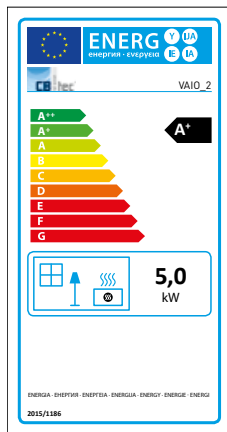

Caractéristiques de performance	VAIO_1	VAIO_2	VAIO_3	VAIO_4	VAIO_5	VAIO_6	VAIO_7	VAIO_8	VAIO_9	VAIO_10
Puissance calorifique nominale en kW	4,0	5,0	5,9	5,9	4,0	4,0	4,9	4,9	7,0	7,0
Rendement en %	80,5	81,0	81,0	81,0	80,5	80,5	82,0	82,0	80,0	80,0
Puissance de chauffage mini./maxi. en kW	3-8	3-8	3-8	3-8	3-8	3-8	3-7	3-7	3-9	3-9
Flux massique des gaz d'échappement pour puissance calorifique nominale en g/s	4,0	4,3	4,7	4,7	4,0	4,0	4,1	4,1	5,9	5,9
Température des gaz d'échappement au niveau du manchon en °C	332	304	314	314	332	332	260	260	267	267
Pression de refoulement mini. pour puissance calorifique nominale en Pa	12	12	12	12	12	12	12	12	12	12
La classe d'efficacité énergétique du modèle	A+	A+	A+	A+	A+	A+	A+	A+	A+	A+
Besoins en air de combustion en m³ / h	11,5	12,4	12,4	12,4	11,5	11,5	11,8	11,8	17,0	17,0

Remarques: Toutes les indications de hauteurs se rapportent aux dimensions lorsque les pieds sont entièrement vissés.

Fiche produit et label énergétique

conforme à l'ordonnance EU 2015/1186

Le nom du fournisseur ou la marque commerciale:	CB stone-tec GmbH									
La référence du modèle donnée par le fournisseur:	VAIO_1	VAIO_2	VAIO_3	VAIO_4	VAIO_5	VAIO_6	VAIO_7	VAIO_8	VAIO_9	VAIO_10
La classe d'efficacité énergétique du modèle:	A+	A+	A+	A+	A+	A+	A+	A+	A+	A+
La puissance thermique directe en [kW]:	4,0	5,0	5,9	5,9	4,0	4,0	5,0	5,9	5,9	4,0
L'indice d'efficacité énergétique EEI:	107,8	108,3	108,7	108,7	107,8	107,8	108,3	108,7	108,7	107,8
Le rendement utile à la puissance thermique nominale [%]:	80,5	81,0	81,0	81,0	80,5	80,5	81,0	81,0	81,0	80,5
Le rendement utile à la puissance thermique minimale [%]:	N.A.									
Mesures spécifiques (lors de l'assemblage, de la maintenance):	Voir mode d'emploi									