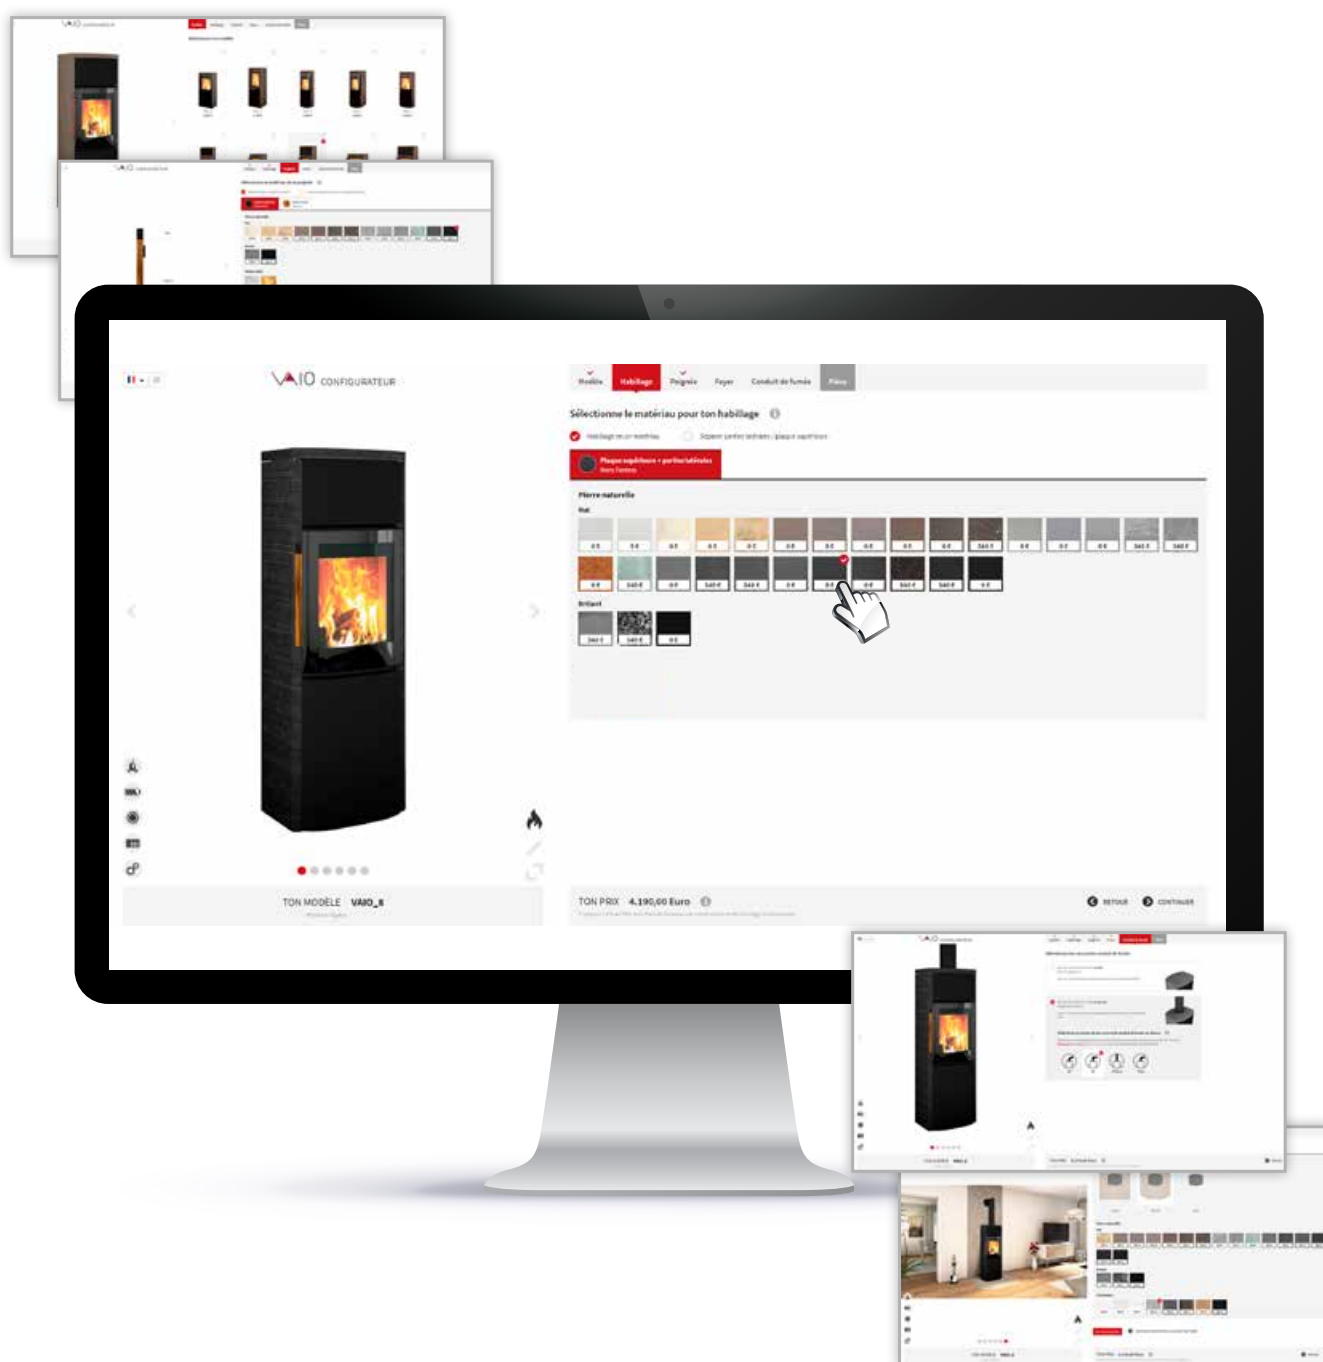

Avec le configurateur VAIO, concevez le poêle qui vous correspond et qui répond à vos propres attentes.

>> www.vaio-fire.fr/vaio/configurateur