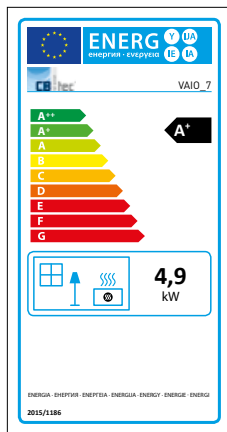

Caractéristiques de performance	VAIO_1	VAIO_2	VAIO_3	VAIO_4	VAIO_5	VAIO_6	VAIO_7	VAIO_8	VAIO_9	VAIO_10
Puissance calorifique nominale en kW	4,0	5,0	5,9	5,9	4,0	4,0	4,9	4,9	7,0	7,0
Rendement en %	80,5	81,0	81,0	81,0	80,5	80,5	82,0	82,0	80,0	80,0
Puissance de chauffage mini./maxi. en kW	3-8	3-8	3-8	3-8	3-8	3-8	3-7	3-7	3-9	3-9
Flux massique des gaz d'échappement pour puissance calorifique nominale en g/s	4,0	4,3	4,7	4,7	4,0	4,0	4,1	4,1	5,9	5,9
Température des gaz d'échappement au niveau du manchon en °C	332	304	314	314	332	332	260	260	267	267
Pression de refoulement mini. pour puissance calorifique nominale en Pa	12	12	12	12	12	12	12	12	12	12
La classe d'efficacité énergétique du modèle	A+	A+	A+	A+	A+	A+	A+	A+	A+	A+
Besoins en air de combustion en m³ / h	11,5	12,4	12,4	12,4	11,5	11,5	11,8	11,8	17,0	17,0

Remarques: Toutes les indications de hauteurs se rapportent aux dimensions lorsque les pieds sont entièrement vissés.

Fiche produit et label énergétique

conforme à l'ordonnance EU 2015/1186

Le nom du fournisseur ou la marque commerciale:	CB stone-tec GmbH									
La référence du modèle donnée par le fournisseur:	VAIO_1	VAIO_2	VAIO_3	VAIO_4	VAIO_5	VAIO_6	VAIO_7	VAIO_8	VAIO_9	VAIO_10
La classe d'efficacité énergétique du modèle:	A+	A+	A+	A+	A+	A+	A+	A+	A+	A+
La puissance thermique directe en [kW]:	4,0	5,0	5,9	5,9	4,0	4,0	5,0	5,9	5,9	4,0
L'indice d'efficacité énergétique EEI:	107,8	108,3	108,7	108,7	107,8	107,8	108,3	108,7	108,7	107,8
Le rendement utile à la puissance thermique nominale [%]:	80,5	81,0	81,0	81,0	80,5	80,5	81,0	81,0	81,0	80,5
Le rendement utile à la puissance thermique minimale [%]:	N.A.									
Mesures spécifiques (lors de l'assemblage, de la maintenance):	Voir mode d'emploi									