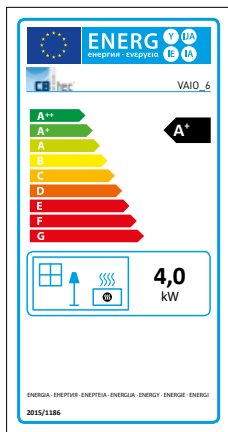

Caractéristiques de performance	VAIO_1	VAIO_2	VAIO_3	VAIO_4	VAIO_5	VAIO_6	VAIO_7	VAIO_8	VAIO_9	VAIO_10
Puissance calorifique nominale en kW	4,0	5,0	5,9	5,9	4,0	4,0	4,9	4,9	7,0	7,0
Rendement en %	80,5	81,0	81,0	81,0	80,5	80,5	82,0	82,0	80,0	80,0
Puissance de chauffage mini./maxi. en kW	3-8	3-8	3-8	3-8	3-8	3-8	3-7	3-7	3-9	3-9
Flux massique des gaz d'échappement pour puissance calorifique nominale en g/s	4,0	4,3	4,7	4,7	4,0	4,0	4,1	4,1	5,9	5,9
Température des gaz d'échappement au niveau du manchon en °C	332	304	314	314	332	332	260	260	267	267
Pression de refoulement mini. pour puissance calorifique nominale en Pa	12	12	12	12	12	12	12	12	12	12
La classe d'efficacité énergétique du modèle	A+	A+	A+	A+	A+	A+	A+	A+	A+	A+
Besoins en air de combustion en m³ / h	11,5	12,4	12,4	12,4	11,5	11,5	11,8	11,8	17,0	17,0

Remarques: Toutes les indications de hauteurs se rapportent aux dimensions lorsque les pieds sont entièrement vissés.

Fiche produit et label énergétique

conforme à l'ordonnance EU 2015/1186

Le nom du fournisseur ou la marque commerciale:	CB stone-tec GmbH									
La référence du modèle donnée par le fournisseur:	VAIO_1	VAIO_2	VAIO_3	VAIO_4	VAIO_5	VAIO_6	VAIO_7	VAIO_8	VAIO_9	VAIO_10
La classe d'efficacité énergétique du modèle:	A+	A+	A+	A+	A+	A+	A+	A+	A+	A+
La puissance thermique directe en [kW]:	4,0	5,0	5,9	5,9	4,0	4,0	5,0	5,9	5,9	4,0
L'indice d'efficacité énergétique EEI:	107,8	108,3	108,7	108,7	107,8	107,8	108,3	108,7	108,7	107,8
Le rendement utile à la puissance thermique nominale [%]:	80,5	81,0	81,0	81,0	80,5	80,5	81,0	81,0	81,0	80,5
Le rendement utile à la puissance thermique minimale [%]:	N.A.									
Mesures spécifiques (lors de l'assemblage, de la maintenance):	Voir mode d'emploi									