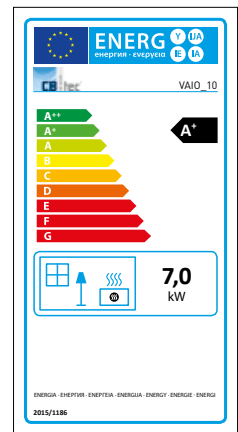

Caractéristiques de performance	VAIO_1	VAIO_2	VAIO_3	VAIO_4	VAIO_5	VAIO_6	VAIO_7	VAIO_8	VAIO_9	VAIO_10
Puissance calorifique nominale en kW	4,0	5,0	5,9	5,9	4,0	4,0	4,9	4,9	7,0	7,0
Rendement en %	80,5	81,0	81,0	81,0	80,5	80,5	82,0	82,0	80,0	80,0
Puissance de chauffage mini./maxi. en kW	3-8	3-8	3-8	3-8	3-8	3-8	3-7	3-7	3-9	3-9
Flux massique des gaz d'échappement pour puissance calorifique nominale en g/s	4,0	4,3	4,7	4,7	4,0	4,0	4,1	4,1	5,9	5,9
Température des gaz d'échappement au niveau du manchon en °C	332	304	314	314	332	332	260	260	267	267
Pression de refoulement mini. pour puissance calorifique nominale en Pa	12	12	12	12	12	12	12	12	12	12
La classe d'efficacité énergétique du modèle	A+	A+	A+	A+	A+	A+	A+	A+	A+	A+
Besoins en air de combustion en m³ / h	11,5	12,4	12,4	12,4	11,5	11,5	11,8	11,8	17,0	17,0

Remarques: Toutes les indications de hauteurs se rapportent aux dimensions lorsque les pieds sont entièrement vissés.

Fiche produit et label énergétique

conforme à l'ordonnance EU 2015/1186

Le nom du fournisseur ou la marque commerciale:	CB stone-tec GmbH									
La référence du modèle donnée par le fournisseur:	VAIO_1	VAIO_2	VAIO_3	VAIO_4	VAIO_5	VAIO_6	VAIO_7	VAIO_8	VAIO_9	VAIO_10
La classe d'efficacité énergétique du modèle:	A+	A+	A+	A+	A+	A+	A+	A+	A+	A+
La puissance thermique directe en [kW]:	4,0	5,0	5,9	5,9	4,0	4,0	5,0	5,9	5,9	4,0
L'indice d'efficacité énergétique EEI:	107,8	108,3	108,7	108,7	107,8	107,8	108,3	108,7	108,7	107,8
Le rendement utile à la puissance thermique nominale [%]:	80,5	81,0	81,0	81,0	80,5	80,5	81,0	81,0	81,0	80,5
Le rendement utile à la puissance thermique minimale [%]:	N.A.									
Mesures spécifiques (lors de l'assemblage, de la maintenance):	Voir mode d'emploi									